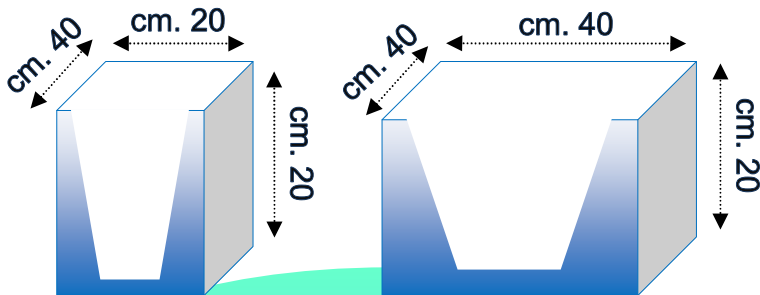

made in Italy

CONFEZIONI IDROpoint - PACKAGING

Scatoletta 2 – L 5 x H 7 x P 3

Skin-pack – L 12,1 x H 16,8

Skin-pack – L 8,1 x H 33,6

(Busta variabile) + (cavalotto – L 12 x H 6)

Etichetta – L 4,5 x H 2,5

Espositori in cartone sovrapponibili
NUOVO SERVIZIO "SFUSO" CON CODICE A BARRE EAN 13

Scatoletta 1 – L 5 x H 7 x P 1,5

Skin-pack – L 9,5 x H 14,2

Skin-pack – L 16 x H 24

Skin-pack – L 6,7 x H 48,6

Blister sfilabile – L 14,5 x H 26,5

Scatole varie dimensioni – Rubinetteria, sifoni etc...

L'idraulica... fai da te