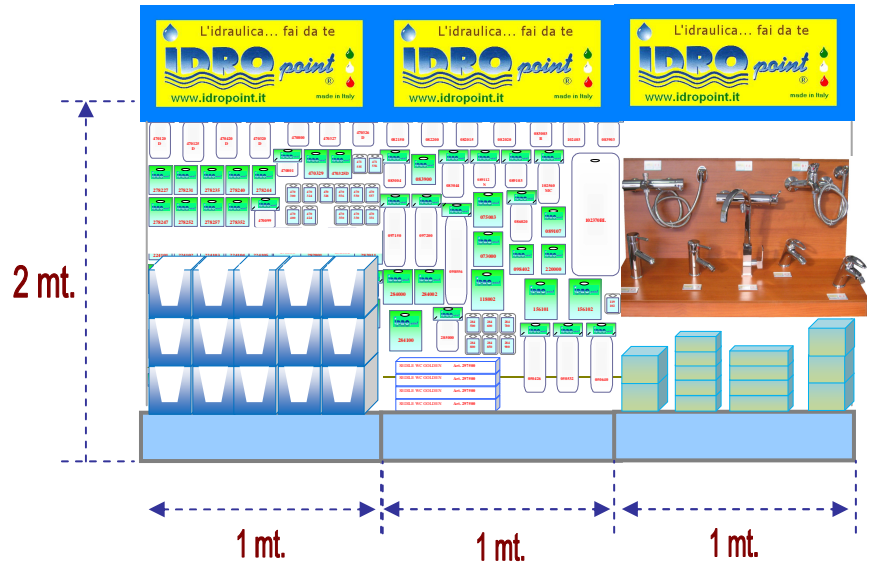

ESPOSIZIONE GRAFICA STANDARD 5 mt.

ESEMPIO ESPOSIZIONE GRAFICA:

** ARTICOLI "SFUSI" CON COD. EAN 13
(espositori in cartone sovrapponibili
2 misure disponibili - vedere pagina
confezioni IDROpoint - packaging)

** ARTICOLI IN BLISTER

** ARTICOLI RUBINETTERIA CON
ESPOSIZIONE

ESPOSITORE LAMIERA FORATA
IDROpoint H mt. x L mt.

Codice	Misura	
990059	2x1	1

ESPOSITORE IN CARTONE **PROMO**
IDROpoint H mt. x L mt.

Codice	Misura	
990075	1,70x0,65	1

GANCIO (cm.) - TARGHETTA INOX
PER PANNELLI FORATI

Codice	Misura	
990055	30	50

CARTELLONE PUBBLICITARIO
IDROpoint H mt. x L mt.

Codice	Misura	
990065	0,50x1	1

L'idraulica... fai da te

L'idraulica... fai da te
IDPO point
www.idropoint.it
made in Italy