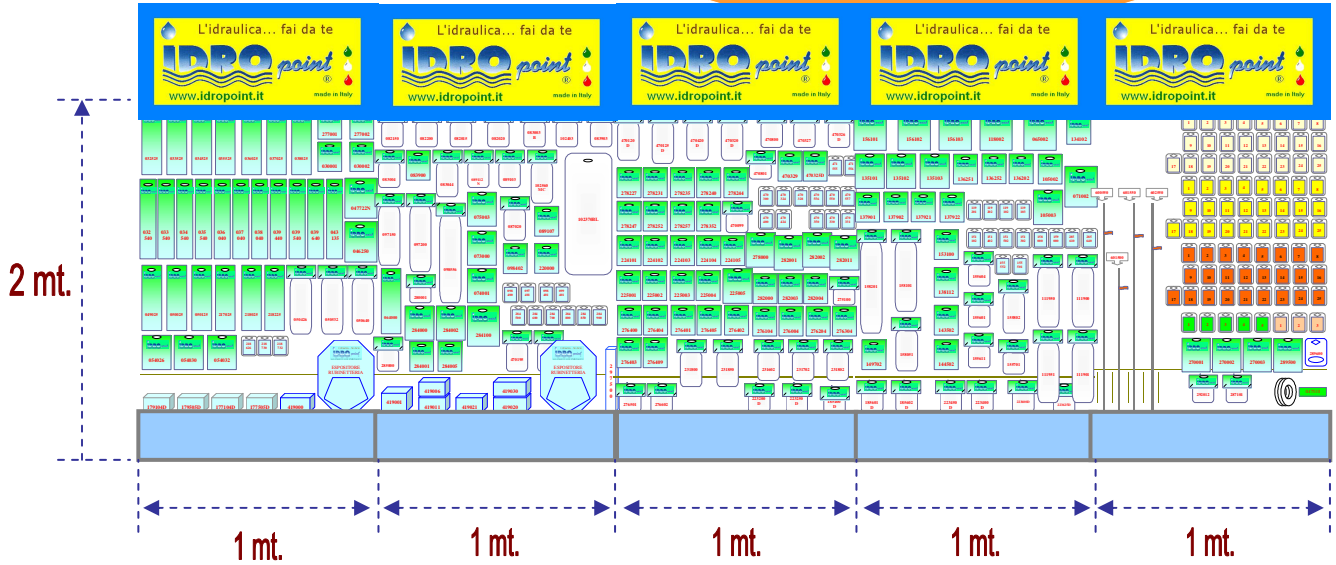

ESPOSIZIONE GRAFICA STANDARD 5 mt.

ESEMPIO ESPOSIZIONE GRAFICA:

** ARTICOLI "SFUSI" CON COD. EAN 13
(espositori in cartone sovrapponibili
2 misure disponibili - vedere pagina
confezioni IDROpoint - packaging)

** ARTICOLI IN BLISTER

** ARTICOLI RUBINETTERIA CON
ESPOSIZIONE

ESPOSITORE LAMIERA FORATA
IDROpoint H mt. x L mt.

Codice	Misura	
990059	2x1	1

ESPOSITORE IN CARTONE **PROMO**
IDROpoint H mt. x L mt.

Codice	Misura	
990075	1,70x0,65	1

GANCIO (cm.) - TARGHETTA INOX
PER PANNELLI FORATI

Codice	Misura	
990055	30	50

CARTELLONE PUBBLICITARIO
IDROpoint H mt. x L mt.

Codice	Misura	
990065	0,50x1	1

L'idraulica... fai da te

L'idraulica... fai da te
IDPO point
www.idropoint.it
made in Italy